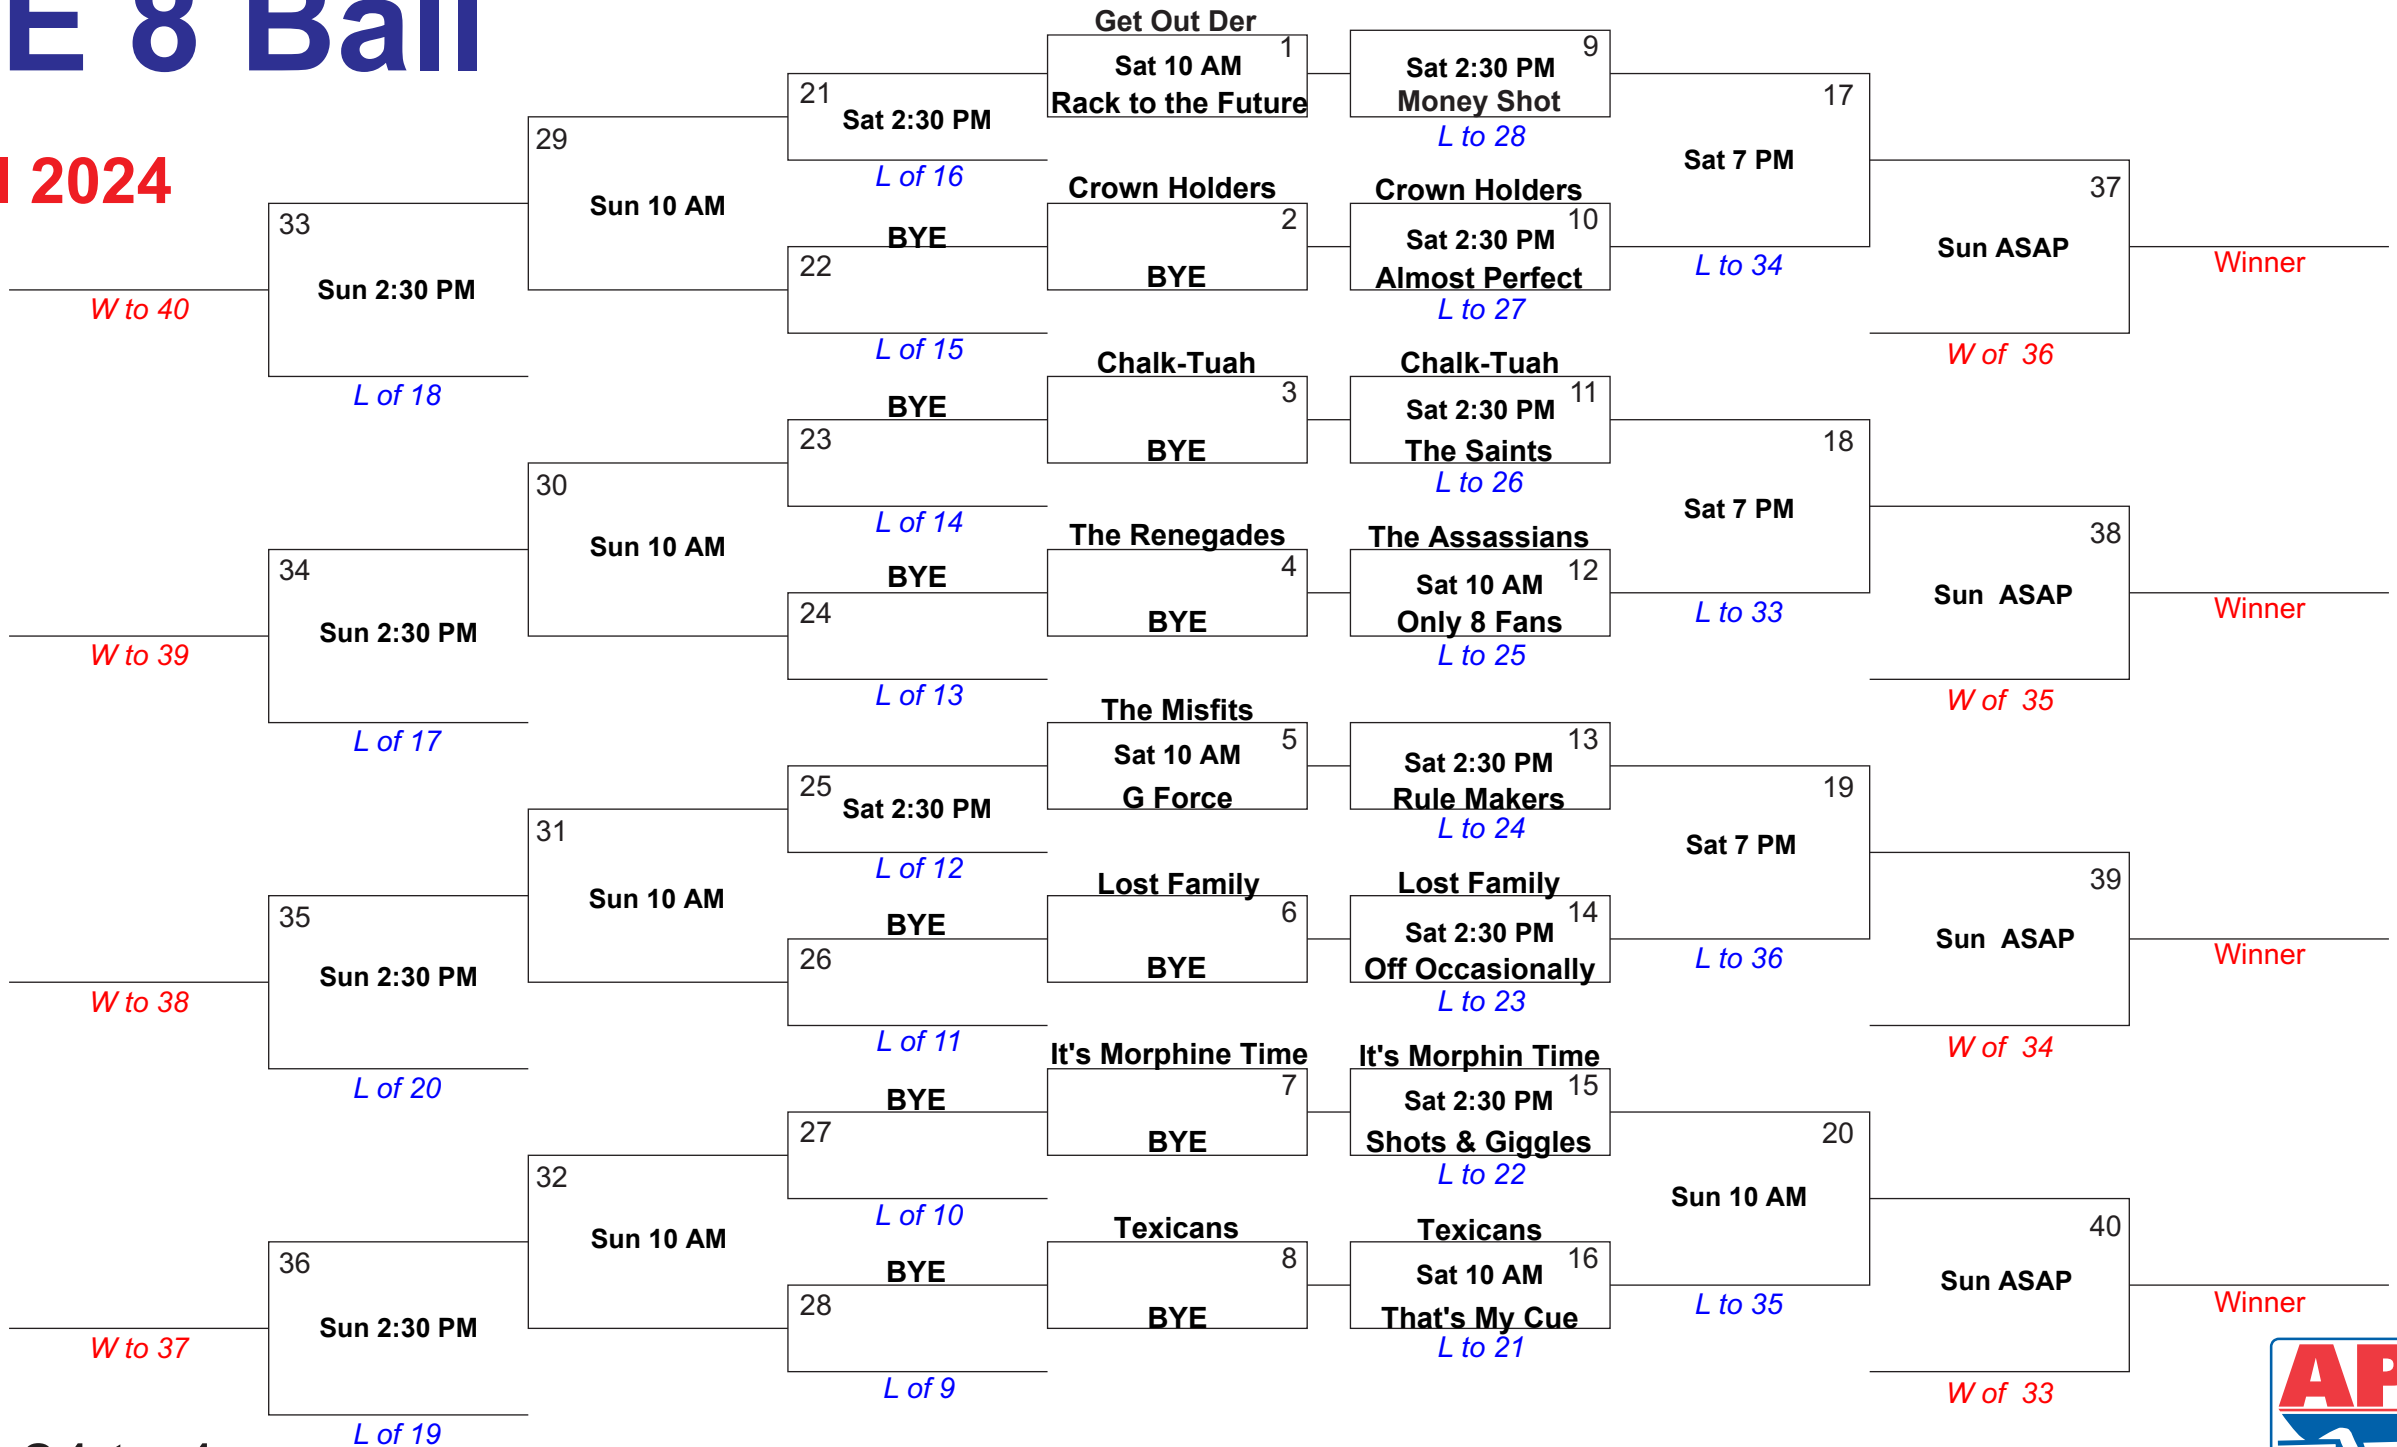

# NE 8 Ball

Fall 2024

24 to 4